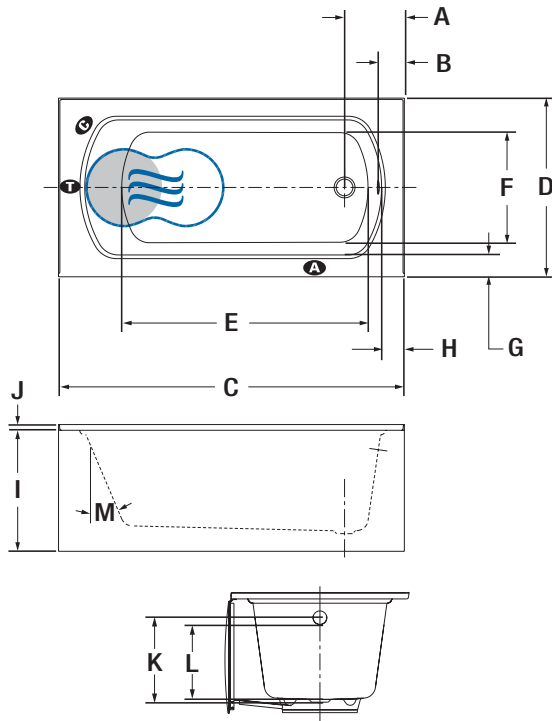

### SI LO REQUIERE EL CÓDIGO DE CONSTRUCCIÓN

Kit de desagüe y rebosadero de latón con cable de 16" x 35" BOVERBR	\$240
--	-------

\* El AromaCloud se encuentra integrado en el reborde (instalado en fábrica).

\*\* El control MiaPlus® está incluido cuando se pide la Cromoterapia en un TMU.

\*\*\* Solo al pedir un AromaFlow, un desagüe y rebosadero integrado es obligatorio (Se aplica recargo). Especifique el acabado del desagüe.

### INSTALACIÓN

- A** Cuando se añade una brida de azulejo, el AromaCloud se instalará en el lado opuesto a la brida.

LETRA	DESCRIPCIÓN	MEDIDA
A	Borde exterior hasta el centro del desagüe	10 3/8"
B	Borde exterior hasta el rebosadero	5 7/8"
C	Longitud total	60"
D	Ancho total	31"
E	Longitud del pozo de baño	42 3/4"
F	Ancho del pozo de baño	19 5/16"
G	Ancho del reborde	3 1/4"
H	Ancho del reborde (lado del desagüe)	4"
I	Altura de la parte inferior de la bañera hasta la parte superior del reborde	20"
J	Altura de la brida de azulejo	1"
K	Altura del desagüe hasta el centro del rebosadero	14 5/8"
L	Nivel máximo de agua (desagüe y rebosadero 16" x 35") Nivel máximo de agua con AromaFlow	13" 12 7/8"
M	Pendiente del respaldo	23°